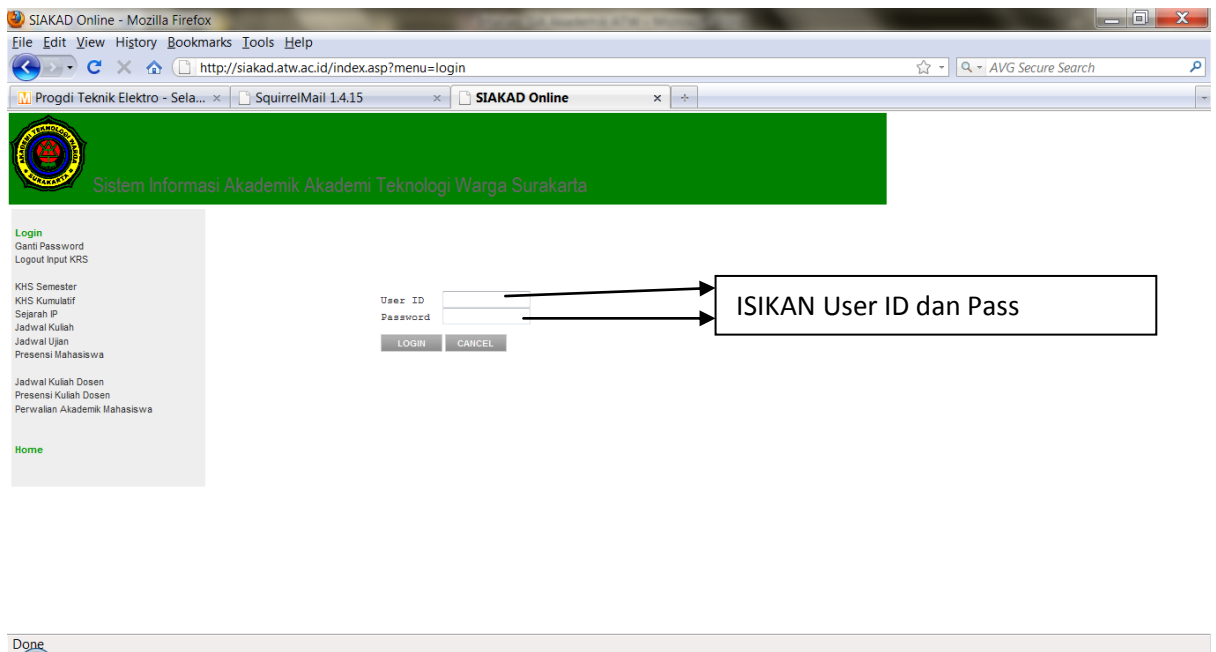

PANDUAN PORTAL SIA (SISTEM INFORMASI AKADEMIK) untuk Dosen Pembimbing Akademik

LOGIN PORTAL SIA ATW

1. Buka <http://siakad.atw.ac.id> Maka akan muncul halaman seperti dibawah ini :

2. Jika anda DOSEN WALI atau PA klik menu |login|
3. Mintalah user ID dan Password ke PUSKOM maka akan keluar